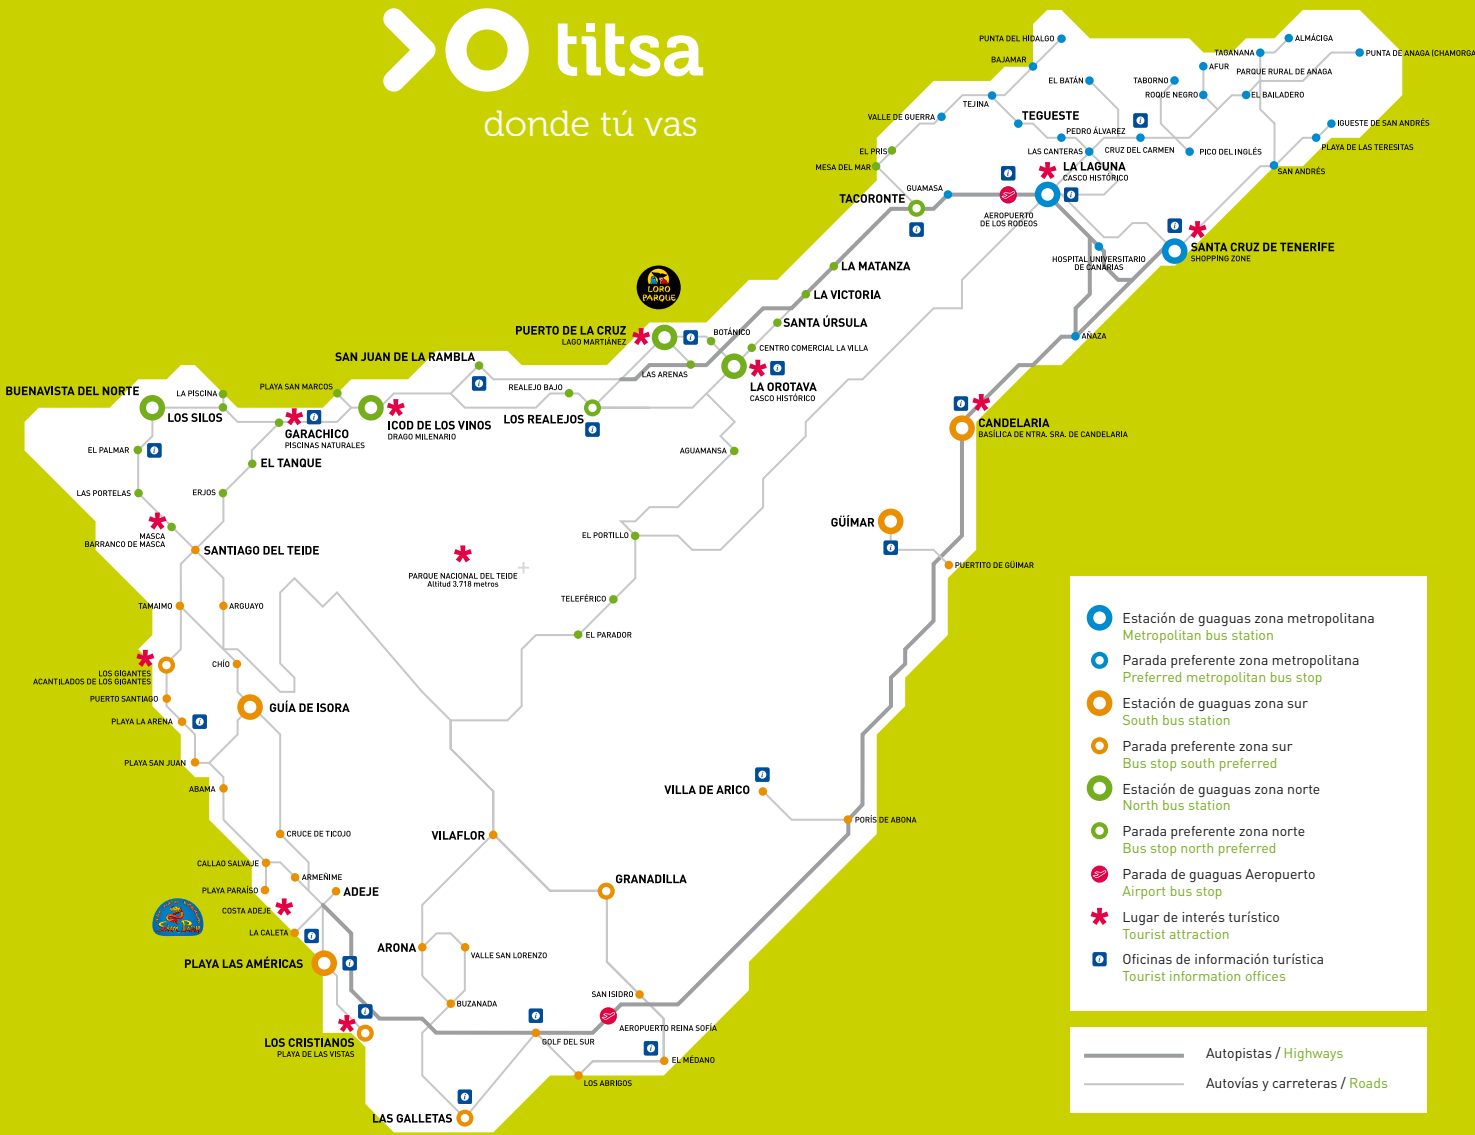

Destinos y líneas / (From, to) lines

ABAMA 473 477
ADEJE 473
AEROPUERTO LOS RODEOS 102 107 108 343
AEROPUERTO REINA SOFÍA 111 343 450
AGUAMANSÁ 348 345
BOTÁNICO 102 103 343
BUENAVISTA 107 355 363
CALLAO SALVAJE 472
CANDELARIA 111
CENTRO COMERCIAL LA VILLA 350
CHIO 460
COSTA ADEJE 110 111 342 343 460 472 473 477
EL PALMAR 355
EL PARADOR 342
EL PORTILLO 342 348
EL TANQUE 325 460
EL TEIDE 342 348
ERJOS 325 460
FAÑABÉ 472
GARACHICO 107 363
GUÍA DE ISORA 460
HOSPITAL UNIVERSITARIO DE CANARIAS 102 106 107 108
ICOD DE LOS VINOS 106 107 108 363 325 460
LA LAGUNA 102 107 108
LAS ARENAS 107 108 325 350 363
LA OROTAVA 107 108 348 350
LOS CRISTIANOS 110 111 342 343 472 473 477
LOS GIGANTES 325 473 477
LOS REALEJOS (EL PUENTE) 107 108 325 363
LOS SILOS 107 363
MASCA 355
PLAYA PARAISO 472
PLAYA SAN JUAN 473 477
PUERTO DE LA CRUZ 102 103 325 343 348 350 363
SAN ISIDRO 111 450
SANTA CRUZ 102 103 106 107 108 110 111
TAMAIMO 460
VALLE SANTIAGO 325 355 460
VILAFLOR 342

titsa
donde tú vas

Pregunta lo que quieras

Queremos ayudarte a que disfrutes de Tenerife sin perderte nada